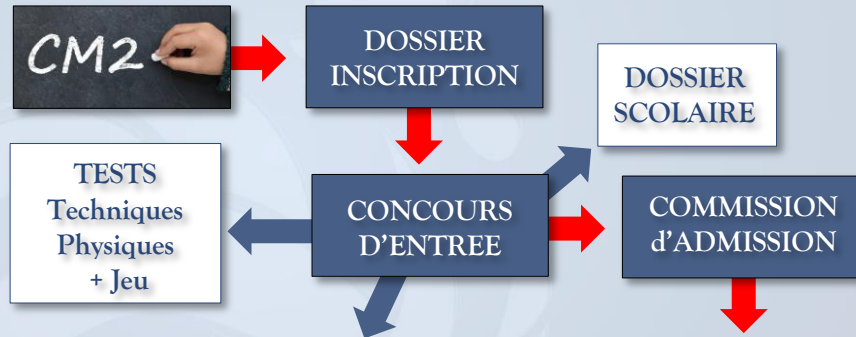

Comment entrer en section ?

**Mercredi 26 Mai 2021
à 13h15**

Demande de dossier pour le concours

(à ramener au secrétariat du collège pour retirer un dossier)

NOM : _____ Prénom : _____

Date de naissance : _____